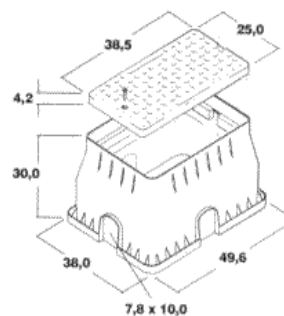

BOXE

Boxele asigură o protecție necesară și un container potrivit pentru electrovalve. Corpul boxei cu capacul, închizătorul prin rotație asigură o folosire ușoară și sigură.

Boxele se fabrică în patru game de dimensiuni:

1. BOXE MINI

- Corespunzător pentru o electrovalvă.
- Diametrul bazei: 20,0 cm.
- Diametrul capacului: 16,0 cm
- Înălțimea totală: 23,0 cm

2. BOXE JUNIOR

- Corespunzător pentru două sau trei electrovalve.
- Diametrul bazei: 32,0 cm.
- Diametrul capacului: 22,5,0 cm.
- Înălțimea totală: 25,0 cm.

3. BOXE STANDARD

- Corespunzător pentru patru sau șase electrovalve.
- Dimensiunile bazei: 25,0 x 38,5 cm
- Dimensiunile capacului: 38,0 x 49,6 cm.
- Înălțimea totală: 30,0 cm

4. BOXE JUMBO

- Corespunzător pentru șase sau opt electrovalve.
- Dimensiunile bazei: 50,0 x 64,0 cm
- Dimensiunile capacului: 35,0 x 50,0 cm.
- Înălțimea totală: 30,0 cm.