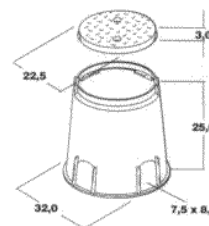

BOXE

Boxele asigură o protecție necesară și un container potrivit pentru electrovalve. Corpul boxei cu capacul, închizătorul prin rotație asigură o folosire ușoară și sigură.

Boxele se fabrică în patru game de dimensiuni:

1. BOXE MINI

- Corespunzător pentru o electrovalvă.
- Diametrul bazei: 20,0 cm.
- Diametrul capacului: 16,0 cm
- Înălțimea totală: 23,0 cm

2. BOXE JUNIOR

- Corespunzător pentru două sau trei electrovalve.
- Diametrul bazei: 32,0 cm.
- Diametrul capacului: 22,5,0 cm.
- Înălțimea totală: 25,0 cm.

3. BOXE STANDARD

- Corespunzător pentru patru sau șase electrovalve.
- Dimensiunile bazei: 25,0 x 38,5 cm
- Dimensiunile capacului: 38,0 x 49,6 cm.
- Înălțimea totală: 30,0 cm

4. BOXE JUMBO

- Corespunzător pentru șase sau opt electrovalve.
- Dimensiunile bazei: 50,0 x 64,0 cm
- Dimensiunile capacului: 35,0 x 50,0 cm.
- Înălțimea totală: 30,0 cm.