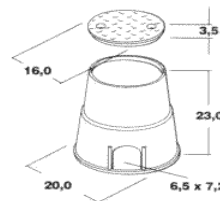

BOXE

Boxele asigură o protecție necesară și un container potrivit pentru electrovalve. Corpul boxei cu capacul, închizătorul prin rotație asigură o folosire ușoară și sigură.

Boxele se fabrică în patru game de dimensiuni:

1. BOXE MINI

- Corespunzător pentru o electrovalvă.
- Diametrul bazei: 20,0 cm.
- Diametrul capacului: 16,0 cm
- Înălțimea totală: 23,0 cm

2. BOXE JUNIOR

- Corespunzător pentru două sau trei electrovalve.
- Diametrul bazei: 32,0 cm.
- Diametrul capacului: 22,5,0 cm.
- Înălțimea totală: 25,0 cm.

3. BOXE STANDARD

- Corespunzător pentru patru sau șase electrovalve.
- Dimensiunile bazei: 25,0 x 38,5 cm
- Dimensiunile capacului: 38,0 x 49,6 cm.
- Înălțimea totală: 30,0 cm

4. BOXE JUMBO

- Corespunzător pentru șase sau opt electrovalve.
- Dimensiunile bazei: 50,0 x 64,0 cm
- Dimensiunile capacului: 35,0 x 50,0 cm.
- Înălțimea totală: 30,0 cm.